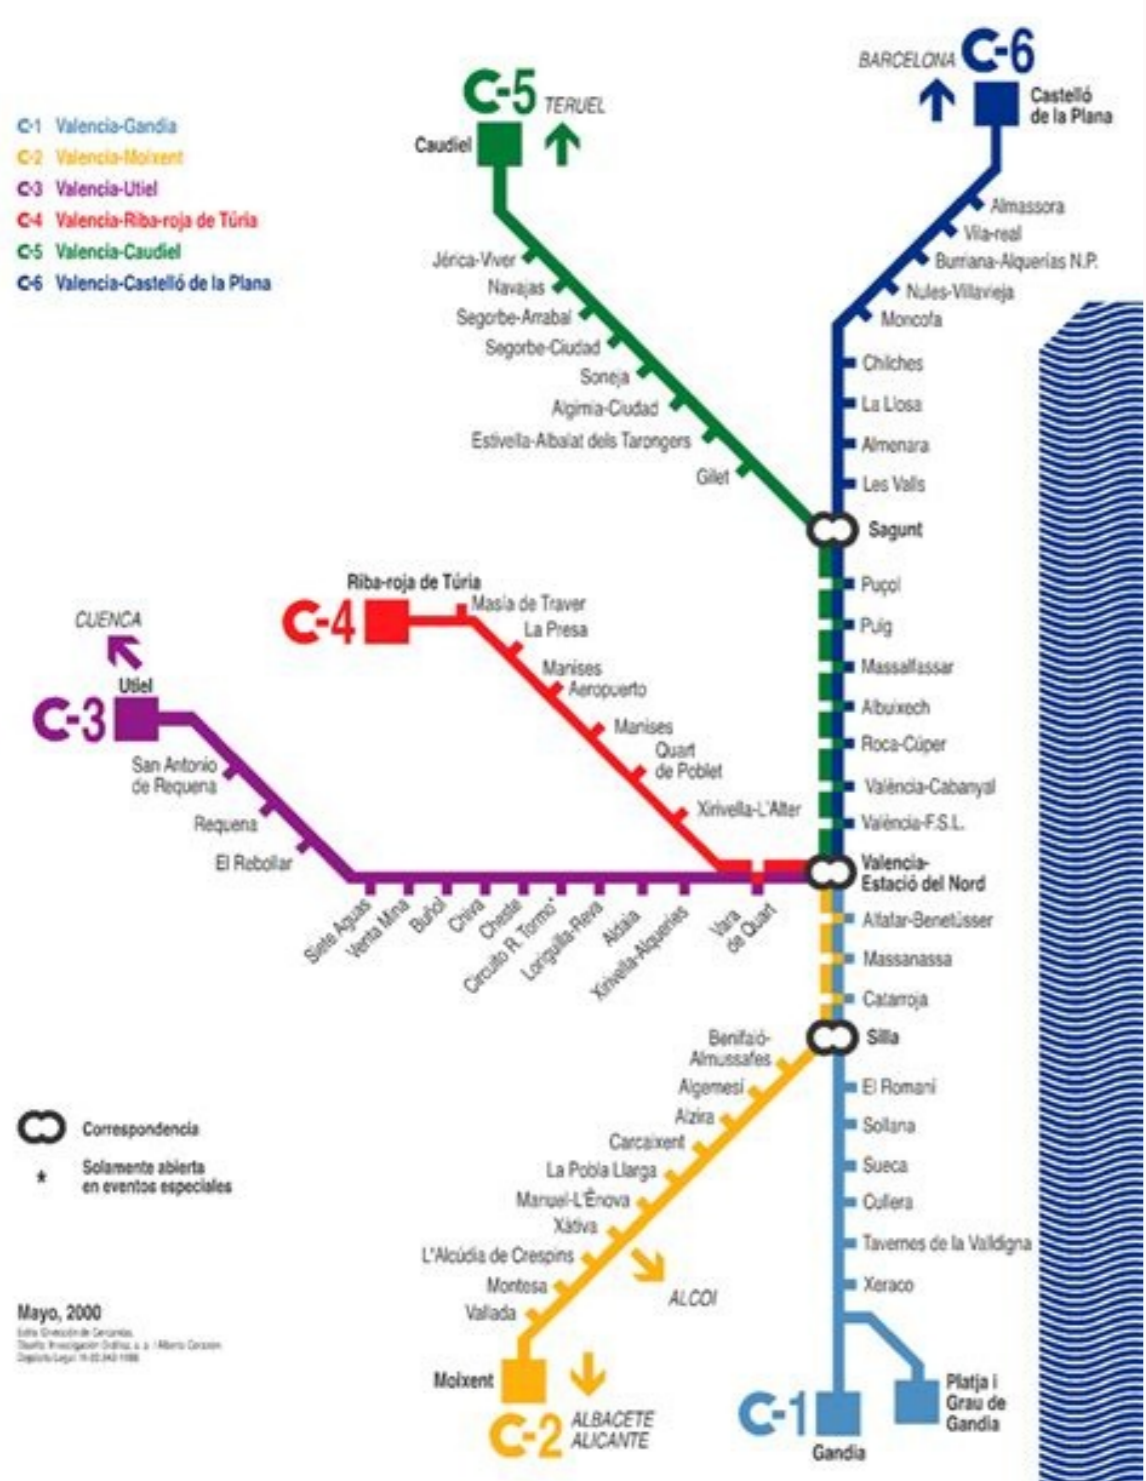

1. C-1 Murcia del Carmen - Alacant T.
   - C-2 Murcia del Carmen - Aguilas
   - C-3 Alacant T. - Sant Vicent Centre
2. Parking en la estación
   ■ Conexión con Bus Interurbano
   ■ Conexión con Bus urbano
3. Sin servicio de viajeros

Horario de tren cercanias murcia alicante. Horario trenes cercanias alicante murcia. Horario cercanias alicante murcia 2020. Horario trenes renfe cercanias alicante murcia. Horario cercanias alicante murcia pdf.